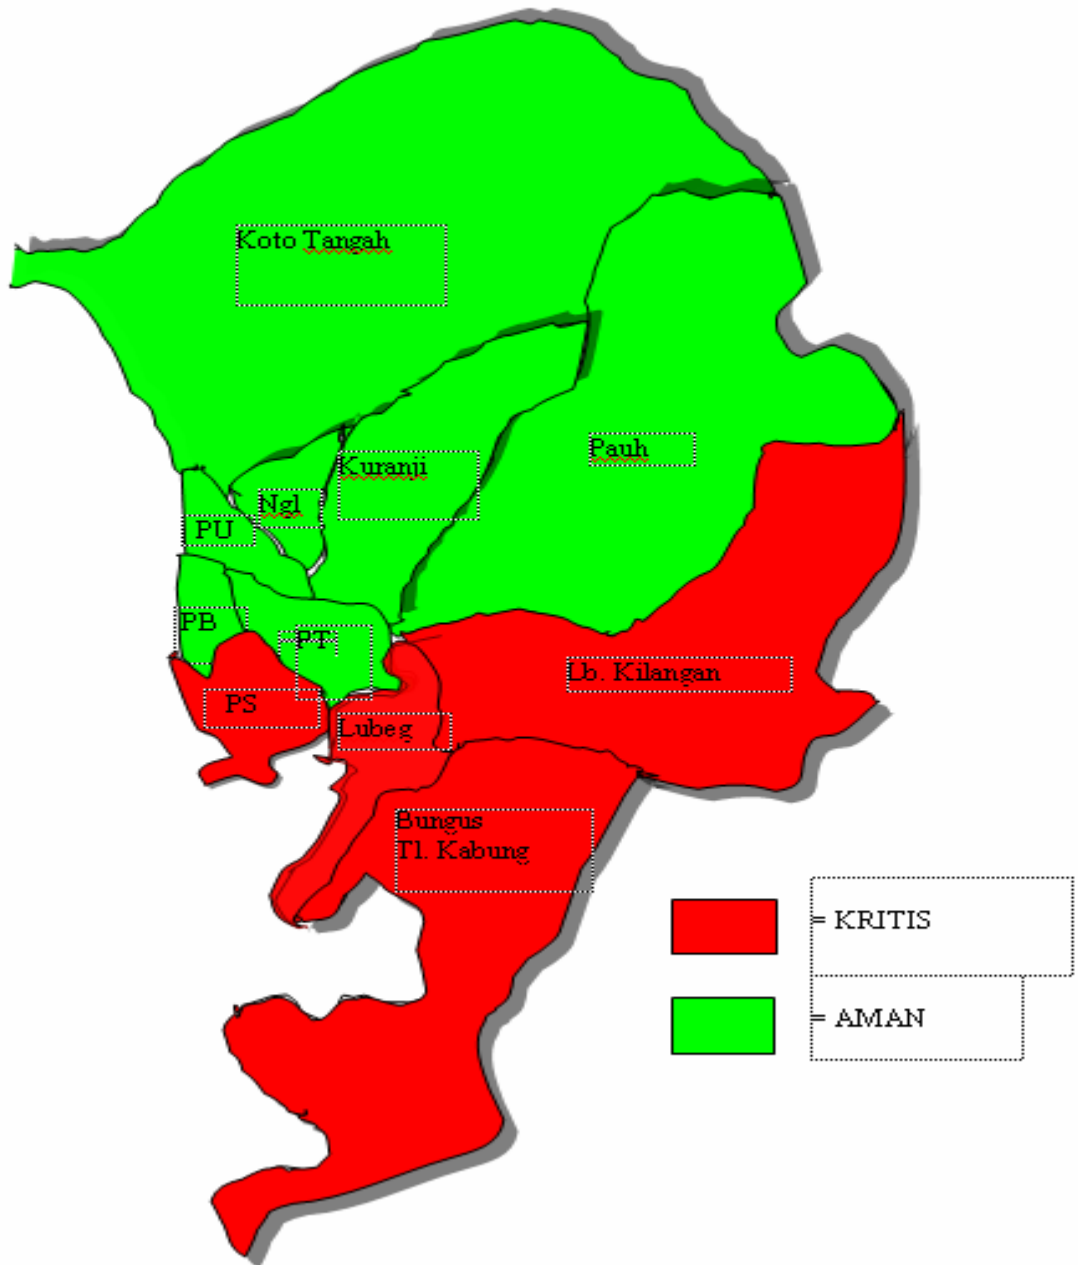

RAWAN BENCANA LONGSOR

1