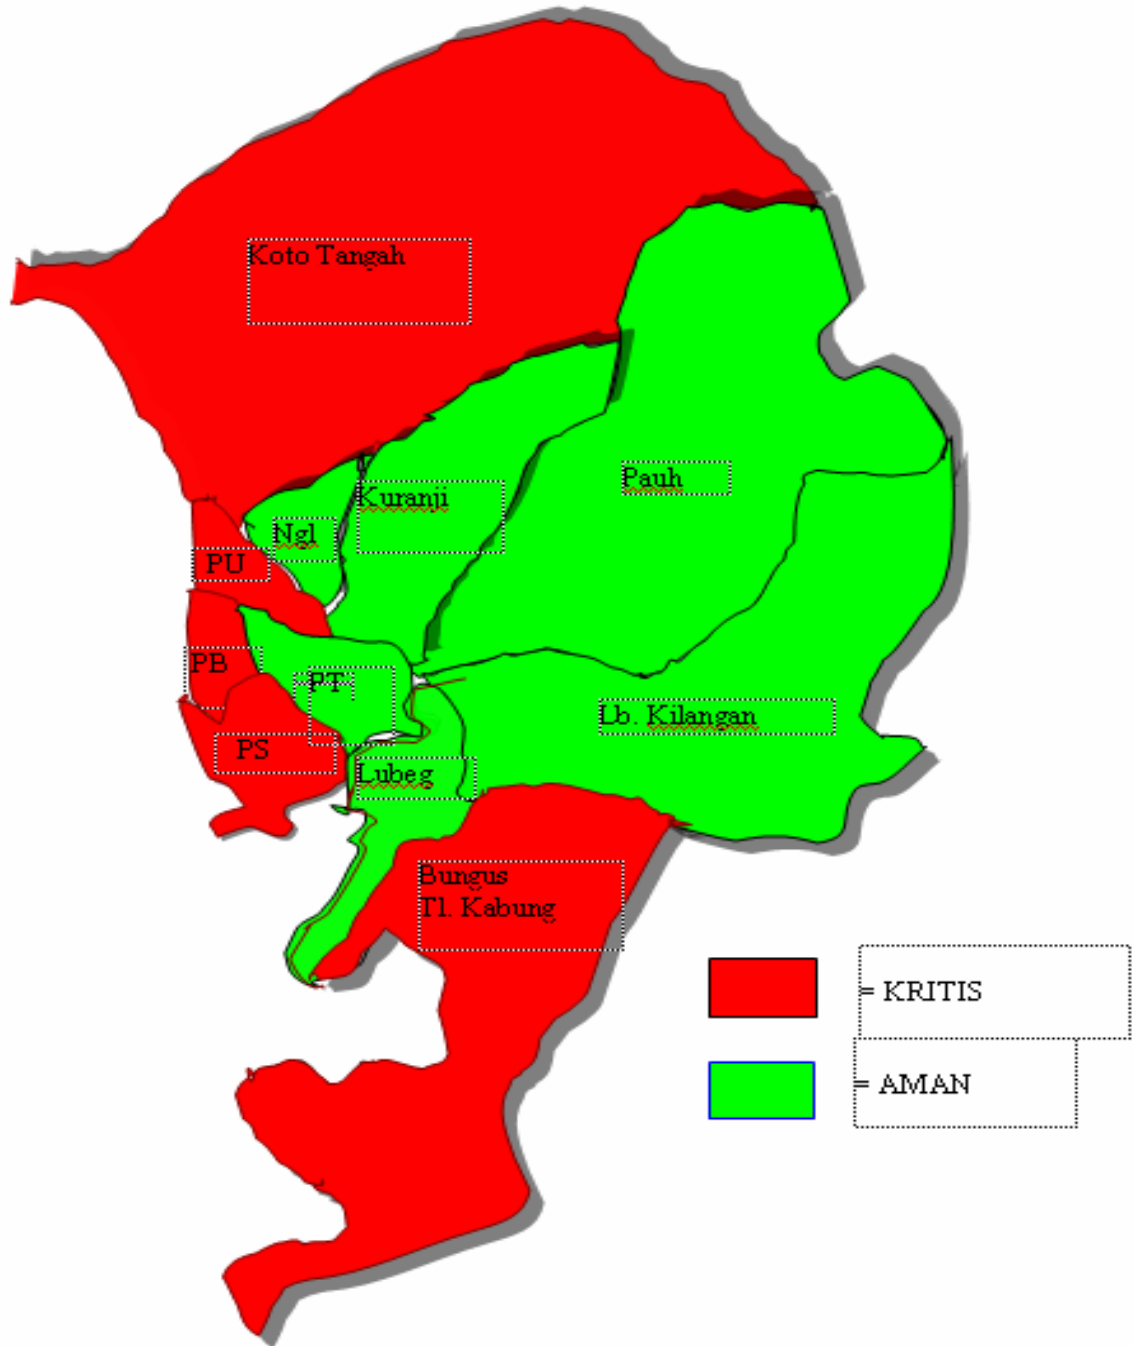

RAWAN BENCANA AIR PASANG