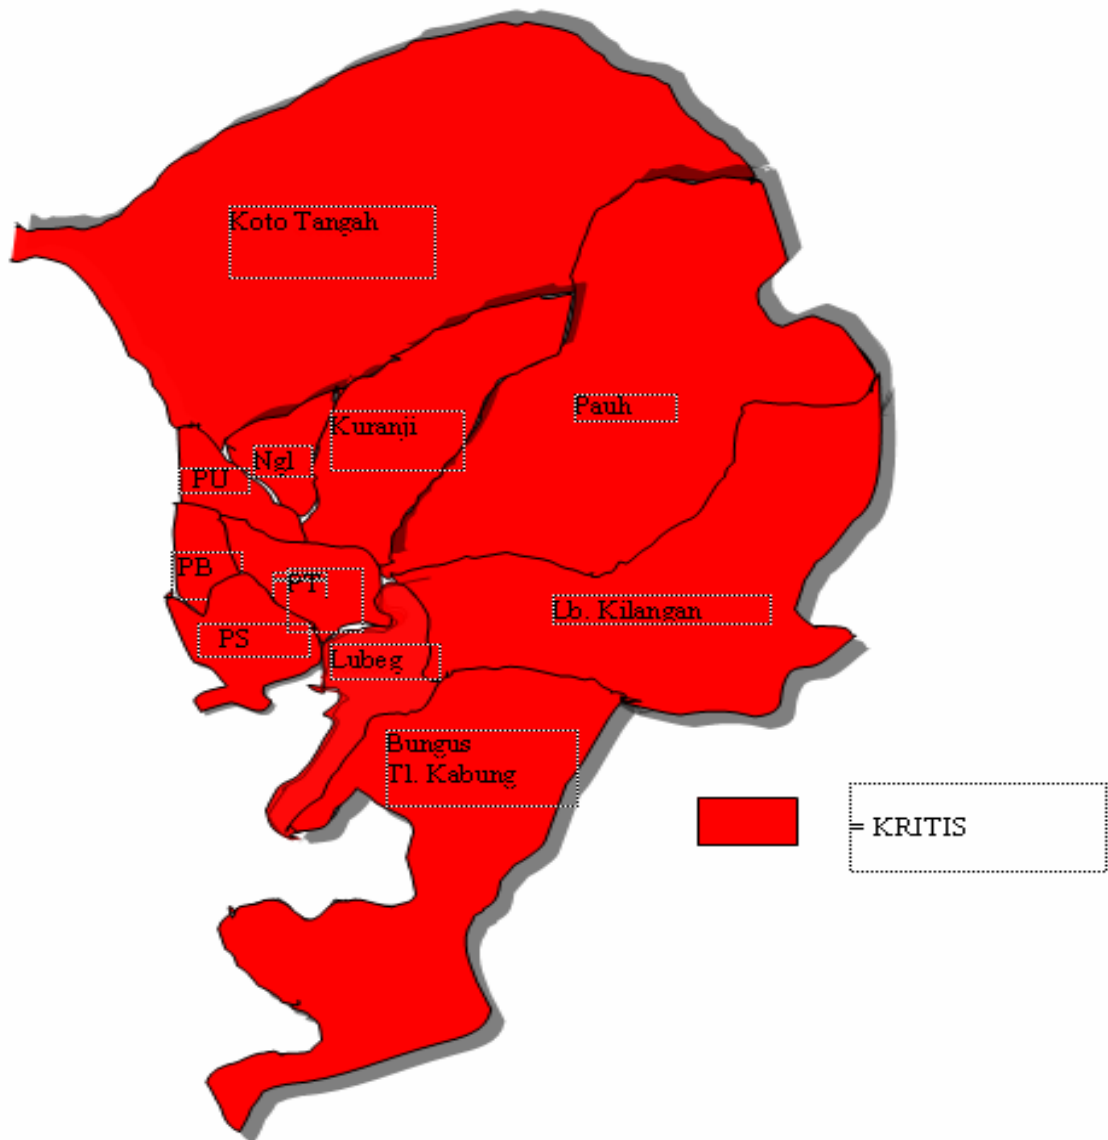

RAWAN KECELAKAKAN LALIN