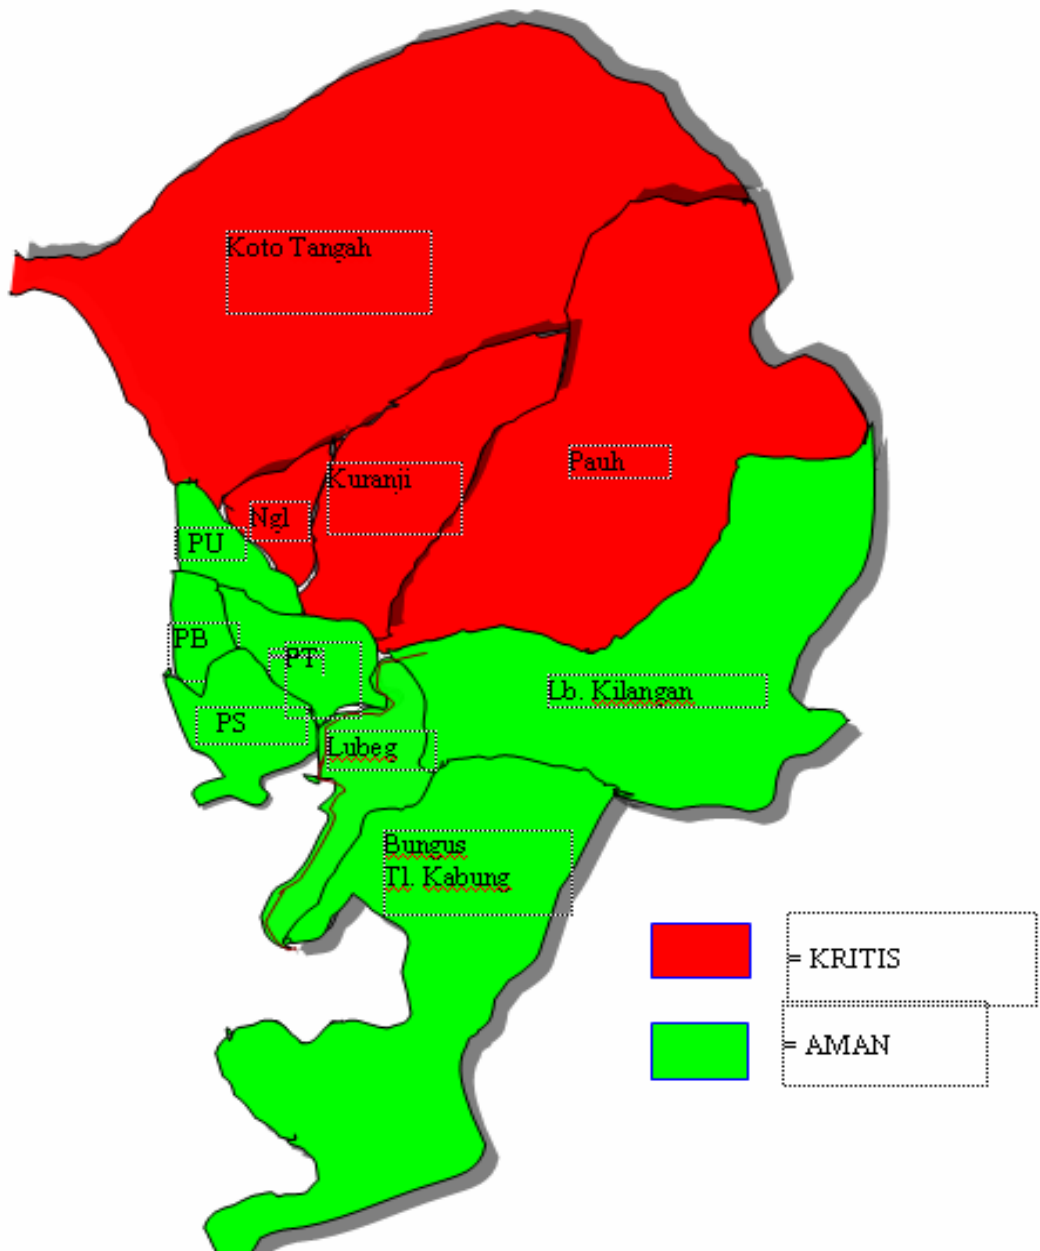

RAWAN BENCANA ANGIN PUTING BELIUNG