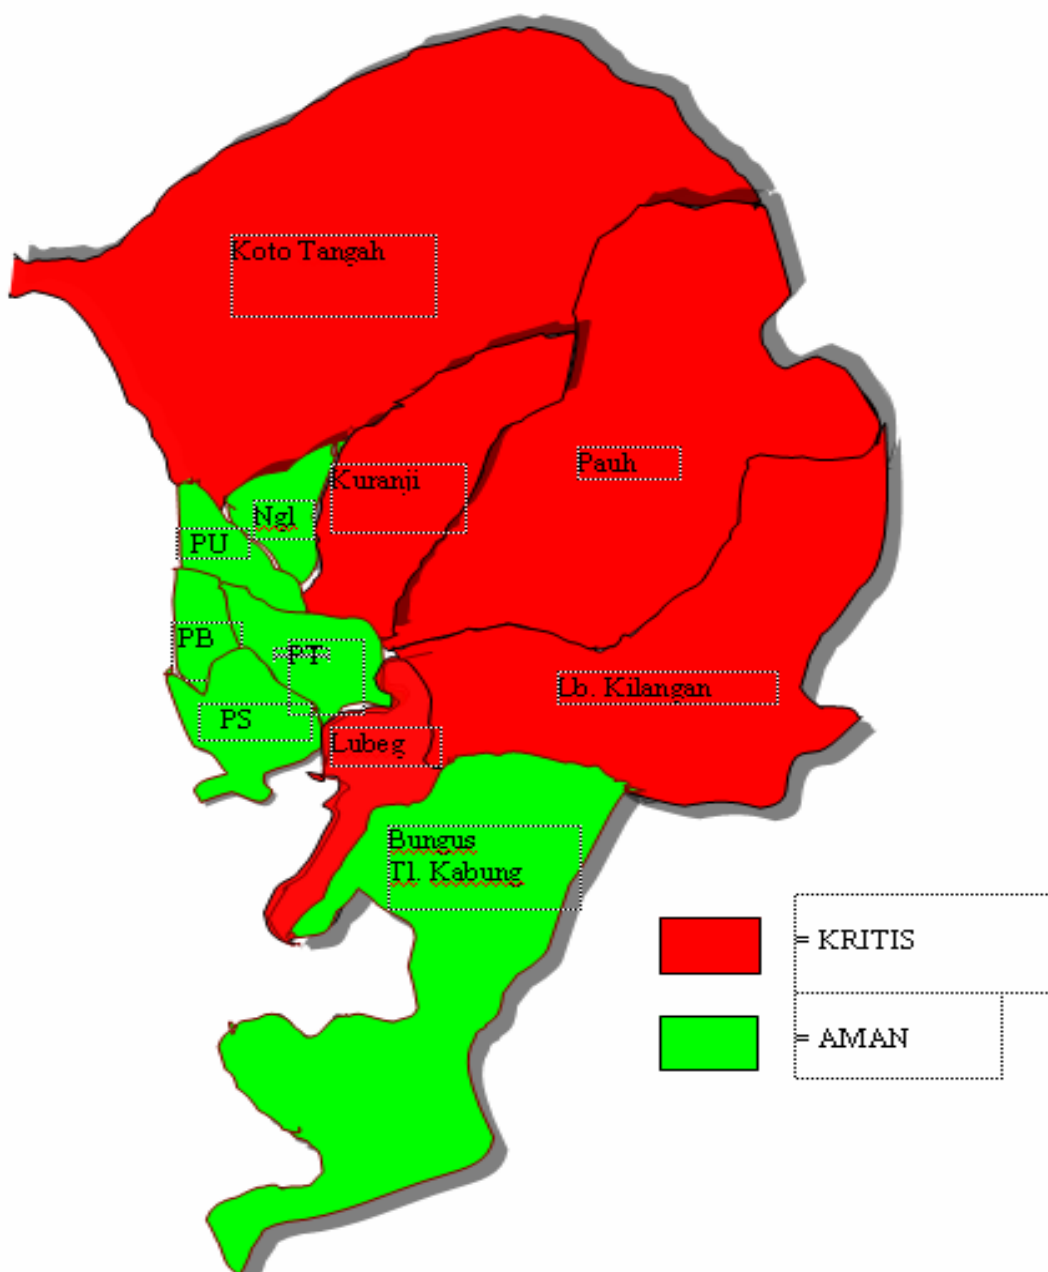

RAWAN BENCANA KABUT ASAP