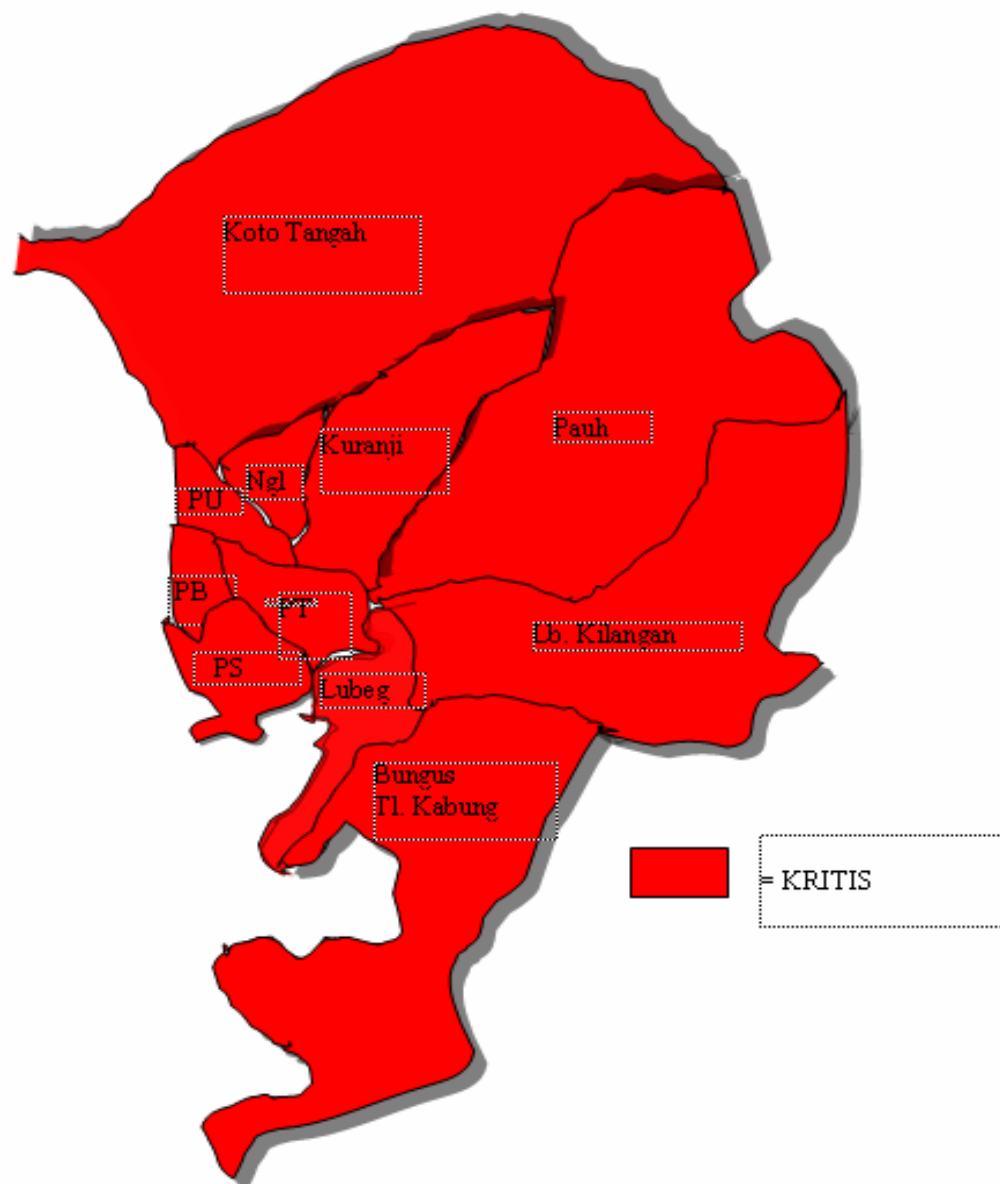

# PETA PPK SIAGA BENCANA DI KOTA PADANG

**Ket:**

- Ngl = Kec. Nanggalo
- PU = Kec. Padang Utara
- PB = Kec. Padang Barat
- PT = Kec. Padang Timur
- PS = Kec. Padang Selatan

# RAWAN BENCANA GEMPA

---