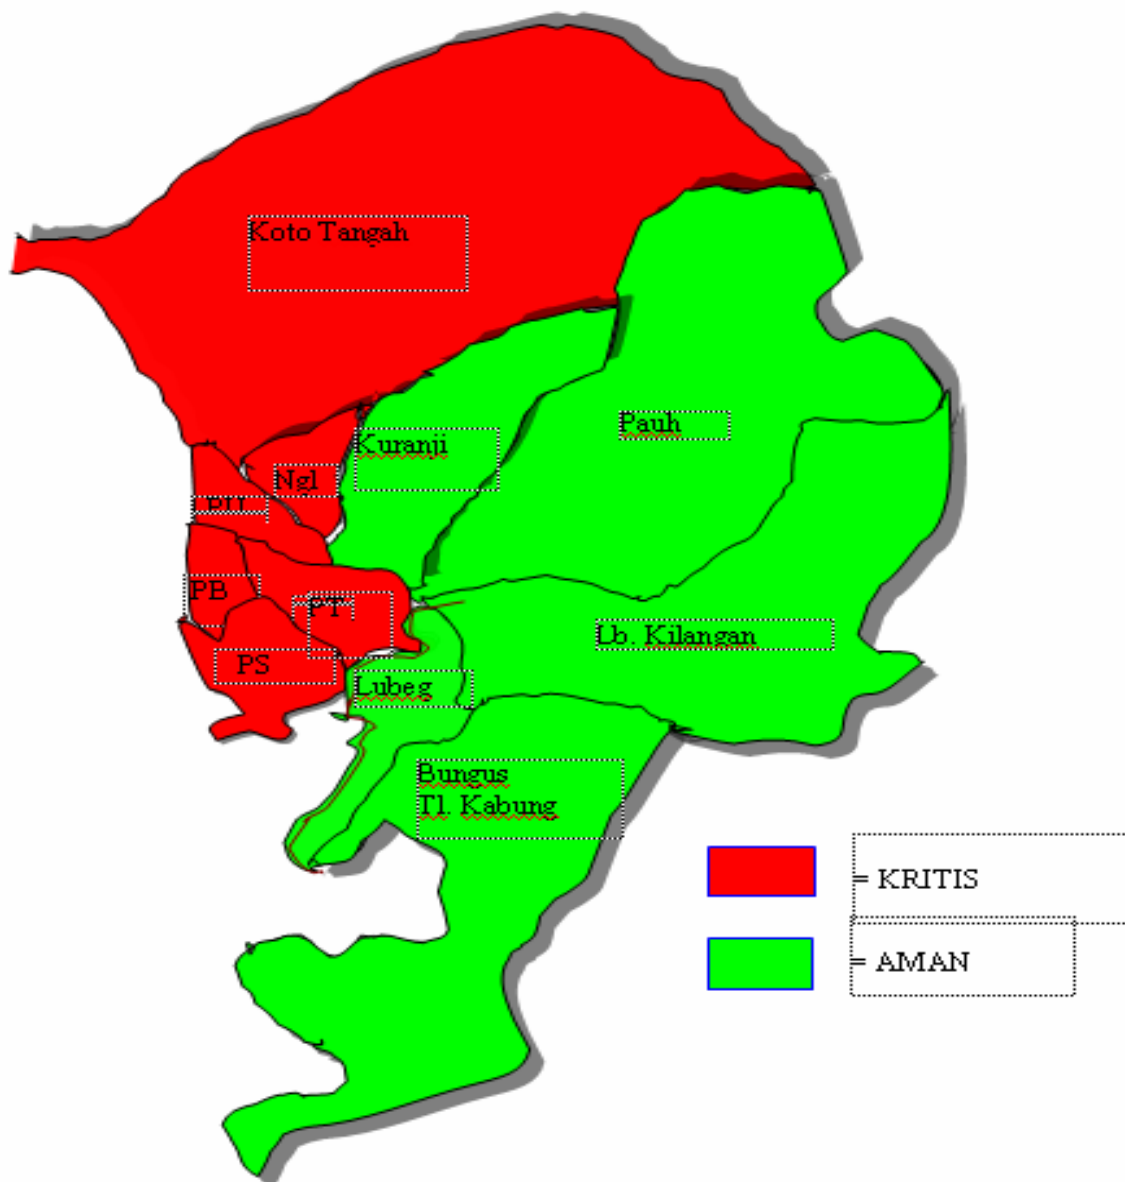

# PETA PPK SIAGA BENCANA DI KOTA PADANG

**Ket:**

- Ngl = Kec. Nanggalo
- PU = Kec. Padang Utara
- PB = Kec. Padang Barat
- PT = Kec. Padang Timur
- PS = Kec. Padang Selatan

# RAWAN BENCANA GEMPA

---

# RAWAN KECELAKAKAN LALIN

---

---

# RAWAN BENCANA BANJIR